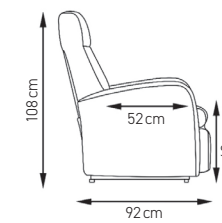

Beim Kauf eines Birkenrot® Sessel mit Aufstehfunktion erhalten Sie kostenlos unsere Kuscheldecke dazu.

**Aufstehsessel Mozart**

Mokka  
 Art. 1702

Weizen  
 Art. 1701

Grau  
 Art. 1700

**Aufstehsessel Eringer**