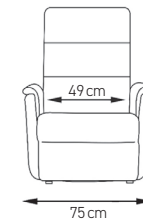

Beim Kauf eines Birkenrot® Sessel mit Aufstehfunktion erhalten Sie kostenlos unsere Kuscheldecke dazu.

**Aufstehsessel Mozart**

Mokka  
 Art. 1702

Weizen  
 Art. 1701

Grau  
 Art. 1700

**Aufstehsessel Eringer**