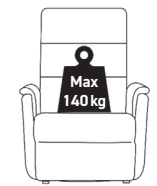

Beim Kauf eines Birkenrot® Sessel mit Aufstehfunktion erhalten Sie kostenlos unsere Kuscheldecke dazu.

**Aufstehsessel Mozart**

Mokka  
 Art. 1702

Weizen  
 Art. 1701

Grau  
 Art. 1700

**Aufstehsessel Eringer**